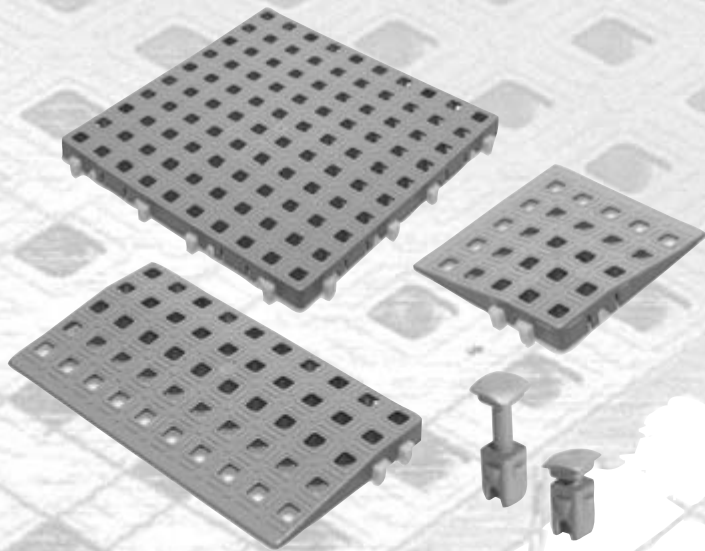

Il sistema di
Rampe Componibili
"excellent-system"
è formato da moduli
in polietilene, lavabili
e riutilizzabili.

Ideale come
pavimentazione

Perfetto per utilizzo
interno ed esterno:

ambienti privati

arredo urbano

Impiego illimitato e personalizzato

I moduli consentono di costruire rampe di qualsiasi forma e dimensione per ogni specifica esigenza.

Si assemblano rapidamente e si smontano senza utilizzo di viti, tasselli o colla. Si sagomano su misura durante la posa.

Consente di realizzare rampe con diversi gradi di pendenza.

La particolare superficie antiscivolo riduce drasticamente il pericolo di scivolamento.

Armonioso inserimento nei centri storici

IRE.DA. & C. srl