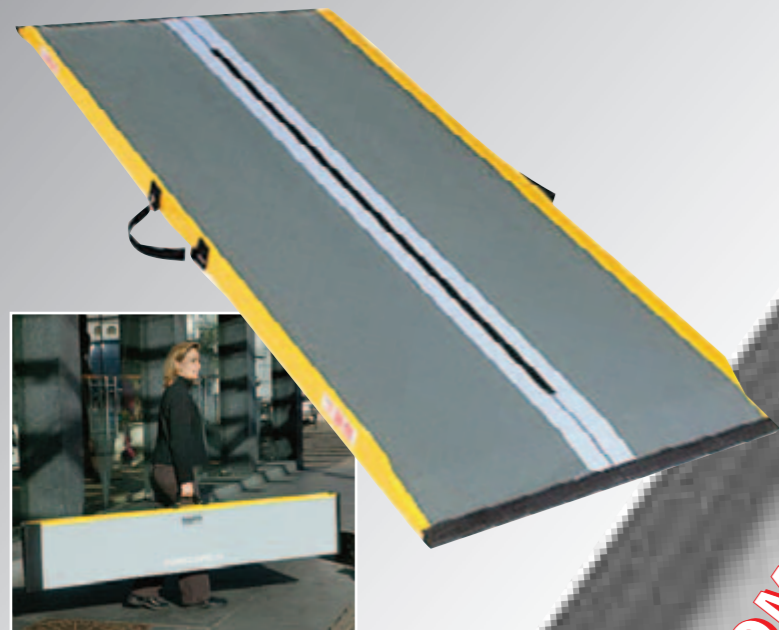

30015 - COPPIA DI RAMPE TELESCOPICHE IN ALLUMINIO

Soluzione flessibile, utilizzabile in molte situazioni particolari.

Ottima anche per la moto.

LUNGHEZZA	LARGHEZZA	PORTATA	PESO
cm 150	cm 26	kg 350	kg 5,1
cm 200	cm 26	kg 350	kg 6,6
cm 250	cm 26	kg 200	kg 8
cm 300	cm 26	kg 200	kg 9,5

LUNGHEZZA	LARGHEZZA	PORTATA	PESO
cm 60	cm 67	kg 350	kg
cm 60	cm 77	kg 350	kg

Facilita l'accesso ai terrazzi attraverso le "portefinestre".

39167 - PASSACORDOLO PER SOGLIE IN ALLUMINIO

IRE.DA. & C. srl

Tel 02.30062323 - 393.9334031

Fax 02.33910275

E-mail: rampe@ireda.eu

www.ireda.eu

OSTACOLI? NESSUN PROBLEMA!

La gamma completa di
**RAMPE
PORTATILI**
Stepless
by Guldmann

LA SOLUZIONE SU MISURA PER I PICCOLI DISLIVELLI

30100 - RAMPA PIEGHEVOLE IN VETRORESINA

Molto leggera grazie alla sua composizione unica in materiale di grafite e fibra di vetro.

LUNGHEZZA	LARGHEZZA	PORTATA	PESO
cm 70	cm 73	kg 300	kg 3,5
cm 85	cm 78	kg 300	kg 4
cm 125	cm 78	kg 300	kg 6
cm 165	cm 78	kg 300	kg 7,5
cm 205	cm 78	kg 300	kg 9,5