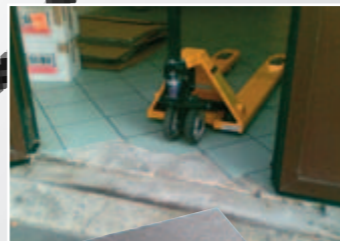

30015 - COPPIA DI RAMPE TELESCOPICHE IN ALLUMINIO

Soluzione flessibile, utilizzabile in molte situazioni particolari.

Ottima anche per la moto.

LUNGHEZZA	LARGHEZZA	PORTATA	PESO
cm 150	cm 26	kg 350	kg 5,1
cm 200	cm 26	kg 350	kg 6,6
cm 250	cm 26	kg 200	kg 8
cm 300	cm 26	kg 200	kg 9,5