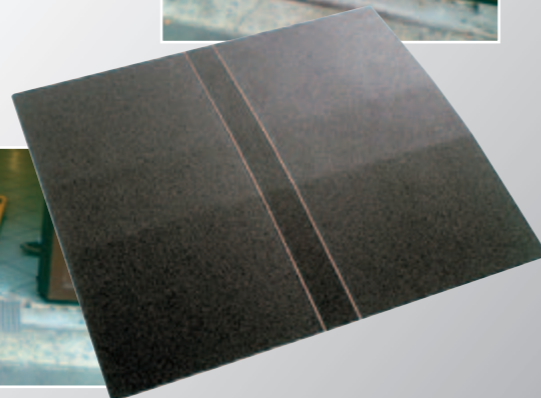

30015 - COPPIA DI RAMPE TELESCOPICHE IN ALLUMINIO

Soluzione flessibile, utilizzabile in molte situazioni particolari.

Ottima anche per la moto.

LUNGHEZZA	LARGHEZZA	PORTATA	PESO
cm 150	cm 26	kg 350	kg 5,1
cm 200	cm 26	kg 350	kg 6,6
cm 250	cm 26	kg 200	kg 8
cm 300	cm 26	kg 200	kg 9,5