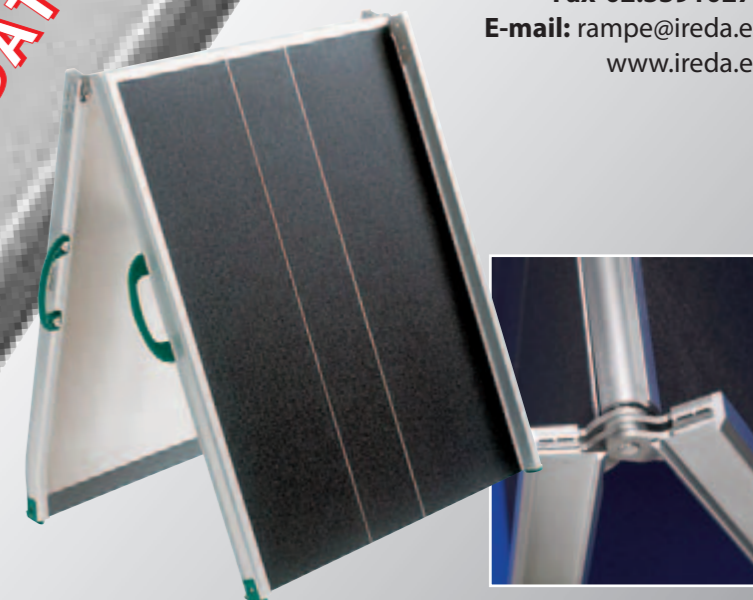

30060 - RAMPA PIEGHEVOLE IN ALLUMINIO

30030 - RAMPA PIANA FISSA IN ALLUMINIO

Adatta anche per forti differenze d'altezza.

LUNGHEZZA	LARGHEZZA	PORTATA	PESO
cm 100	cm 81	kg 325	kg 9,7
cm 125	cm 81	kg 325	kg 12,1
cm 150	cm 81	kg 325	kg 14,4
cm 200	cm 81	kg 325	kg 19,1
cm 300	cm 81	kg 200	kg 28,6